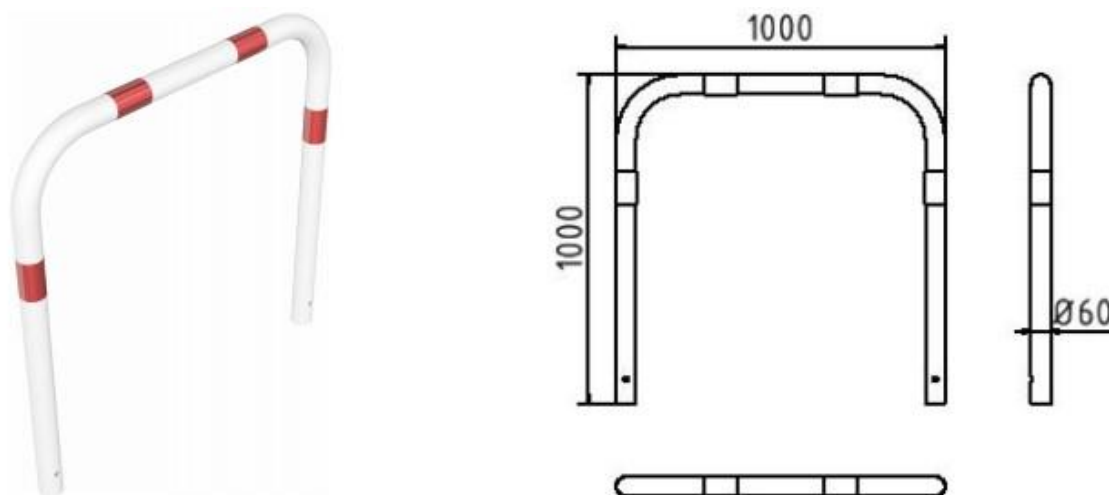

Artikelnummer: 465_06B

Artikel: Rohrbügel aus Stahlrohr \varnothing 60 x 2,5 mm ohne Querholm zum Einbetonieren, Gesamtbreite: 1000 mm, Gesamthöhe: 1000 mm, feuerverzinkt und weiß beschichtet mit rot reflektierenden Leuchtstreifen

Technische Daten:

Gewicht: 9,50 kg/St

Material: Stahl S235 JR

Oberfläche: Feuerverzinkt und Pulverbeschichtet

Beschreibung:

Abweisebügel aus Stahlrundrohr \varnothing 60 mm ohne Querholm, zum Einbetonieren, Gesamtbreite: 1000 mm, Gesamthöhe: 1000 mm, feuerverzinkt und weiß beschichtet mit rot reflektierenden Leuchtstreifen